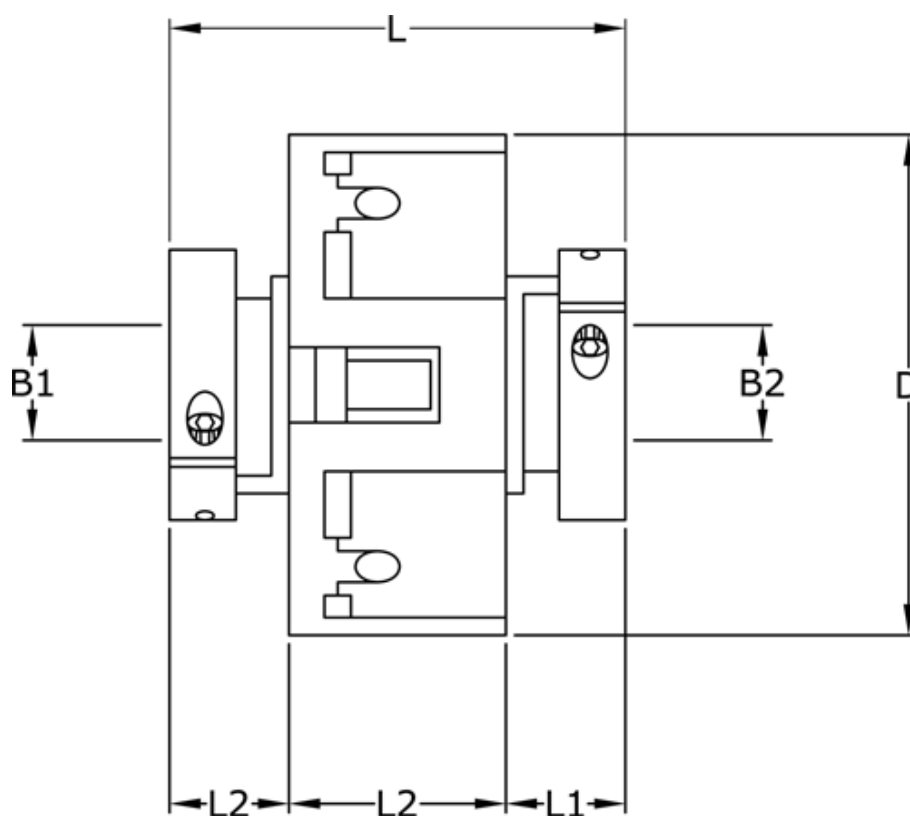

Varenummer: 3322205704545
Beskrivelse: Uni-Lat kobling str. 205.70.45.45
med klemnav, boring 18/18 mm

Mål

B1	= 18
B2	= 18
D	= 70
L	= 74.0
L1	= 28.5
L2	= 17.0
Skrue	= M6